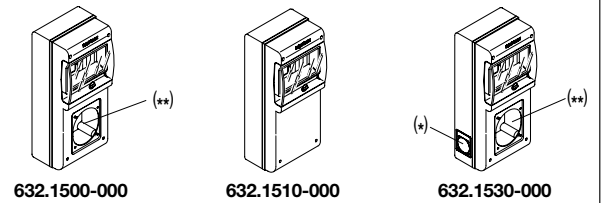

BLOCK 1

BLOCK 3