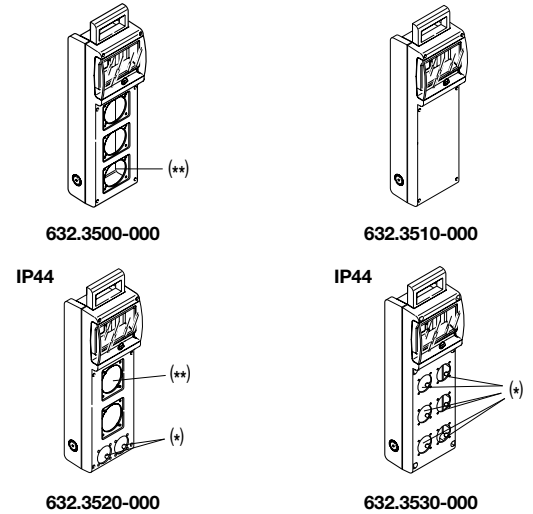

**InfoTECH**

<p>ITALY</p> <p>Numero Verde</p> <p><b>800-018009</b></p>	<p>WORLDWIDE</p> <p>ScameOnLine</p> <p>www.scame.com</p> <p>infotech@scame.com</p>
---	--

(\*\*): accetta anche prese 32A con flangia 84x106mm e prese domestiche IP66 DOMOPLUS  
 (\*\*): also accepts 32A sockets with 84x106mm flange and IP66 DOMOPLUS domestic sockets  
 (\*\*): accepte également les prises 32A avec une bride de 84x106 mm et prises domestiques DOMOPLUS IP66  
 (\*\*): Nimmt auch 32A-Steckdosen mit einem Adapterflansch 84x106mm und IP66 DOMOPLUS Haushaltssteckdosen  
 (\*\*): también acepta tomas de 32 A con brida de 84x106 mm y enchufes domésticos DOMOPLUS IP66 84x106mm  
 (\*\*): يقبل أيضا المقابس 32A مع طوق 84x106mm والمأخذ المحلية IP66 DOMOPLUS

**BLOCK 1**

**BLOCK 3**

**BLOCK 4**

**BLOCK 5**

(\*) : accetta prese domestiche fam.570 serie DOMO 50x60mm  
 (\*) : accepts domestic sockets fam.570 DOMO 50x60mm series  
 (\*) : accepte les prises domestiques de la Série 570 Série DOMO 50x60mm.  
 (\*) : Es Akzeptiert die Haushaltssteckdosen von Artikel Serie 570 DOMO 50x60mm Serie.  
 (\*) : acepta tomas domésticas fam. 570 Serie DOMO 50x60mm  
 (\*) : يقبل المقابس المنزلية fam.570 سلسلة DOMO 50x60 mm