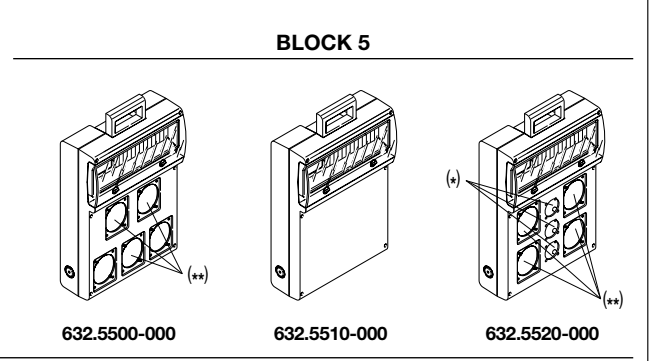

**INGRESSI:**

CABLE ENTRY:

ENTREE CABLE:

KABELEINFÜHRUNG:

ENTRADA DE CABLE:

مدخل الكابل

PG13.5  
PG16  
PG21

Articolo Article Article Artikel Articulo بضاعة	Moduli DIN DIN modules Modules DIN DIN Moduln Módulos DIN وحدات DIN	Potenza dissipabile (W) Dissipate heat power (W) Puissance qu'on peut dissiper (W) Wärmeabführvermögen (W) Potencia disipable (W) القوة التي يمكن تبديدها (W)
632.1500-000	4	8W
632.1510-000	4	8W
632.1530-000	4	8W
632.3500-000	6	9W
632.3510-000	6	9W
632.3520-000	6	9W
632.3530-000	6	9W
632.4500-000	11	14W
632.4510-000	11	14W
632.4520-000	11	14W
632.4530-000	11	14W
632.4700-000	11	14W
632.4710-000	11	14W
632.5500-000	14	15W
632.5510-000	14	15W
632.5520-000	14	15W

(\*) : accetta prese domestiche fam.570 serie DOMO 50x60mm  
 (\*) : accepts domestic sockets fam.570 DOMO 50x60mm series  
 (\*) : accepte les prises domestiques de la Série 570 Série DOMO 50x60mm.  
 (\*) : Es Akzeptiert die Haushaltssteckdosen von Artikel Serie 570 DOMO 50x60mm Serie.  
 (\*) : acepta tomas domésticas fam. 570 Serie DOMO 50x60mm  
 (\*) : يقبل المقاييس المنزلية fam.570 سلسلة DOMO 50x60 mm