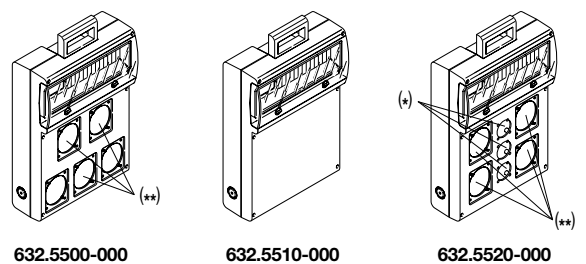

**BLOCK 1**

**BLOCK 3**

**BLOCK 4**

**BLOCK 5**

(\*) : accetta prese domestiche fam.570 serie DOMO 50x60mm  
 (\*) : accepts domestic sockets fam.570 DOMO 50x60mm series  
 (\*) : accepte les prises domestiques de la Série 570 Série DOMO 50x60mm.  
 (\*) : Es Akzeptiert die Haushaltssteckdosen von Artikel Serie 570 DOMO 50x60mm Serie.  
 (\*) : acepta tomas domésticas fam. 570 Serie DOMO 50x60mm  
 (\*) : يقبل المقابس المنزلية fam.570 سلسلة DOMO 50x60 mm

IEC/EN 62208 **IP66**

**QUADRI DA PARETE - U<sub>o</sub> 400V-U<sub>i</sub> 1000V~ 1500V==**  
 SURFACE-MOUNTING DISTRIBUTION ASSEMBLIES  
 COFFRET DE DISTRIBUTION MURAUX  
 VERTEILERKÄSTEN FÜR WANDMONTAGE  
 CUADROS DE DISTRIBUCION DE PARED  
 صندوق التوزيع الكهربائي الحائطي