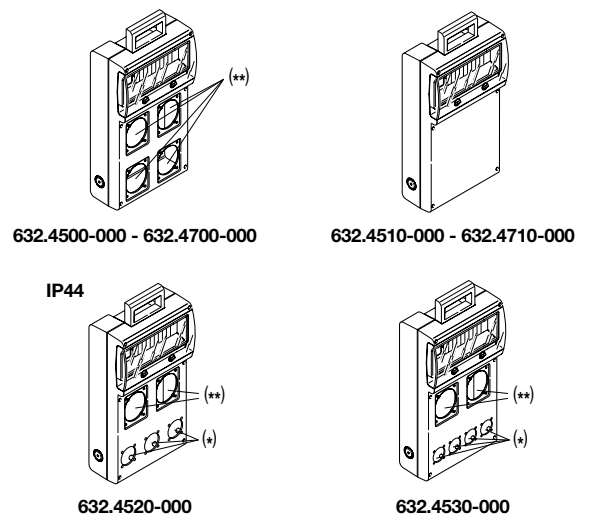

**InfoTECH**

<p>ITALY</p> <p>Numero Verde</p> <p><b>800-018009</b></p>	<p>WORLDWIDE</p> <p>ScameOnLine</p> <p>www.scame.com</p> <p>infotech@scame.com</p>
---	--

(\*\*): accetta anche prese 32A con flangia 84x106mm e prese domestiche IP66 DOMOPLUS  
 (\*\*): also accepts 32A sockets with 84x106mm flange and IP66 DOMOPLUS domestic sockets  
 (\*\*): accepte également les prises 32A avec une bride de 84x106 mm et prises domestiques DOMOPLUS IP66  
 (\*\*): Nimmt auch 32A-Steckdosen mit einem Adapterflansch 84x106mm und IP66 DOMOPLUS Haushaltssteckdosen  
 (\*\*): también acepta tomas de 32 A con brida de 84x106 mm y enchufes domésticos DOMOPLUS IP66 84x106mm  
 (\*\*): يقبل أيضا المقابس 32A مع طوق 84x106mm والمأخذ المحلية IP66 DOMOPLUS

**BLOCK 1**

**BLOCK 3**

**BLOCK 4**

**BLOCK 5**

(\*) : accetta prese domestiche fam.570 serie DOMO 50x60mm  
 (\*) : accepts domestic sockets fam.570 DOMO 50x60mm series  
 (\*) : accepte les prises domestiques de la Série 570 Série DOMO 50x60mm.  
 (\*) : Es Akzeptiert die Haushaltssteckdosen von Artikel Serie 570 DOMO 50x60mm Serie.  
 (\*) : acepta tomas domésticas fam. 570 Serie DOMO 50x60mm  
 (\*) : يقبل المقابس المنزلية fam.570 سلسلة DOMO 50x60 mm