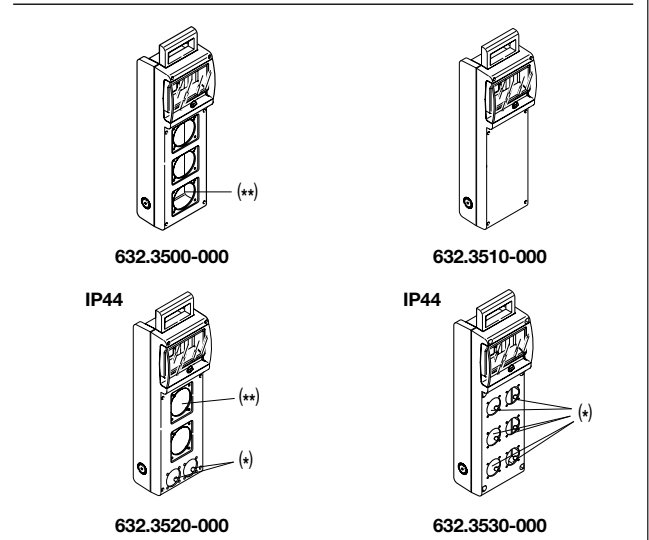

**INGRESSI:**

CABLE ENTRY:

ENTREE CABLE:

KABELEINFÜHRUNG:

ENTRADA DE CABLE:

مدخل الكابل

PG13.5  
PG16  
PG21

Articolo Article Article Artikel Articulo بضاعة	Moduli DIN DIN modules Modules DIN DIN Moduln Módulos DIN وحدات DIN	Potenza dissipabile (W) Dissipate heat power (W) Puissance qu'on peut dissiper (W) Wärmeabführvermögen (W) Potencia disipable (W) القوة التي يمكن تبديدها (W)
632.1500-000	4	8W
632.1510-000	4	8W
632.1530-000	4	8W
632.3500-000	6	9W
632.3510-000	6	9W
632.3520-000	6	9W
632.3530-000	6	9W
632.4500-000	11	14W
632.4510-000	11	14W
632.4520-000	11	14W
632.4530-000	11	14W
632.4700-000	11	14W
632.4710-000	11	14W
632.5500-000	14	15W
632.5510-000	14	15W
632.5520-000	14	15W

(\*) : accetta prese domestiche fam.570 serie DOMO 50x60mm  
 (\*) : accepts domestic sockets fam.570 DOMO 50x60mm series  
 (\*) : accepte les prises domestiques de la Série 570 Série DOMO 50x60mm.  
 (\*) : Es Akzeptiert die Haushaltssteckdosen von Artikel Serie 570 DOMO 50x60mm Serie.  
 (\*) : acepta tomas domésticas fam. 570 Serie DOMO 50x60mm  
 (\*) : يقبل المقاييس المنزلية fam.570 سلسلة DOMO 50x60 mm