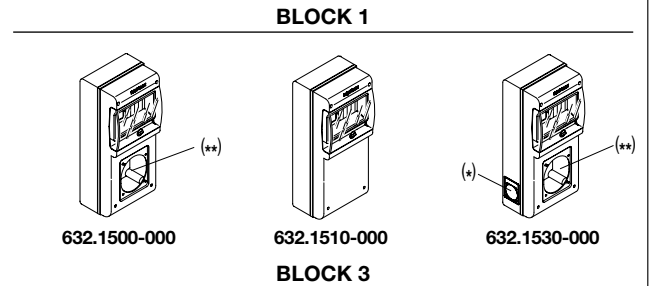

**INGRESSI:**

CABLE ENTRY:

ENTREE CABLE:

KABELEINFÜHRUNG:

ENTRADA DE CABLE:

مدخل الكابل

PG13.5  
PG16  
PG21

Articolo Article Article Artikel Articulo بضاعة	Moduli DIN DIN modules Modules DIN DIN Moduln Módulos DIN وحدات DIN	Potenza dissipabile (W) Dissipate heat power (W) Puissance qu'on peut dissiper (W) Wärmeabführvermögen (W) Potencia disipable (W) القوة التي يمكن تبديدها (W)
632.1500-000	4	8W
632.1510-000	4	8W
632.1530-000	4	8W
632.3500-000	6	9W
632.3510-000	6	9W
632.3520-000	6	9W
632.3530-000	6	9W
632.4500-000	11	14W
632.4510-000	11	14W
632.4520-000	11	14W
632.4530-000	11	14W
632.4700-000	11	14W
632.4710-000	11	14W
632.5500-000	14	15W
632.5510-000	14	15W
632.5520-000	14	15W

(\*) : accetta prese domestiche fam.570 serie DOMO 50x60mm  
 (\*) : accepts domestic sockets fam.570 DOMO 50x60mm series  
 (\*) : accepte les prises domestiques de la Série 570 Série DOMO 50x60mm.  
 (\*) : Es Akzeptiert die Haushaltssteckdosen von Artikel Serie 570 DOMO 50x60mm Serie.  
 (\*) : acepta tomas domésticas fam. 570 Serie DOMO 50x60mm  
 (\*) : يقبل المقاييس المنزلية fam.570 سلسلة DOMO 50x60 mm