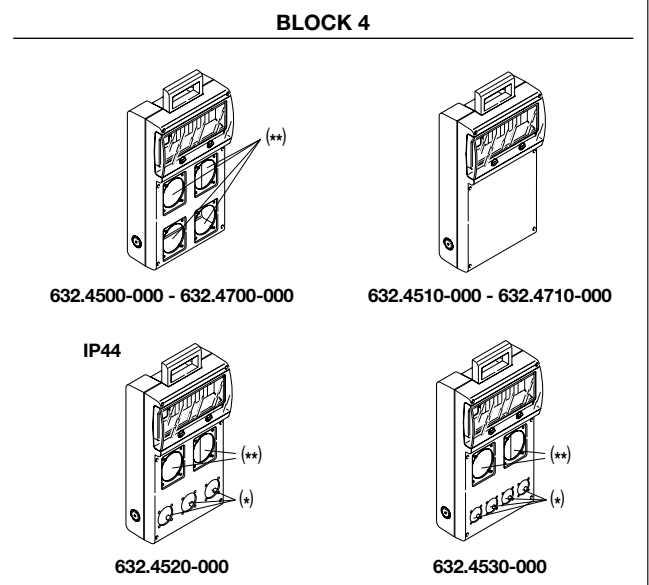

**INGRESSI:**

CABLE ENTRY:

ENTREE CABLE:

KABELEINFÜHRUNG:

ENTRADA DE CABLE:

مدخل الكابل

PG13.5  
PG16  
PG21

Articolo Article Article Artikel Articulo بضاعة	Moduli DIN DIN modules Modules DIN DIN Moduln Módulos DIN وحدات DIN	Potenza dissipabile (W) Dissipate heat power (W) Puissance qu'on peut dissiper (W) Wärmeabführvermögen (W) Potencia disipable (W) القوة التي يمكن تبديدها (W)
632.1500-000	4	8W
632.1510-000	4	8W
632.1530-000	4	8W
632.3500-000	6	9W
632.3510-000	6	9W
632.3520-000	6	9W
632.3530-000	6	9W
632.4500-000	11	14W
632.4510-000	11	14W
632.4520-000	11	14W
632.4530-000	11	14W
632.4700-000	11	14W
632.4710-000	11	14W
632.5500-000	14	15W
632.5510-000	14	15W
632.5520-000	14	15W

(\*) : accetta prese domestiche fam.570 serie DOMO 50x60mm  
 (\*) : accepts domestic sockets fam.570 DOMO 50x60mm series  
 (\*) : accepte les prises domestiques de la Série 570 Série DOMO 50x60mm.  
 (\*) : Es Akzeptiert die Haushaltssteckdosen von Artikel Serie 570 DOMO 50x60mm Serie.  
 (\*) : acepta tomas domésticas fam. 570 Serie DOMO 50x60mm  
 (\*) : يقبل المقاييس المنزلية fam.570 سلسلة DOMO 50x60 mm