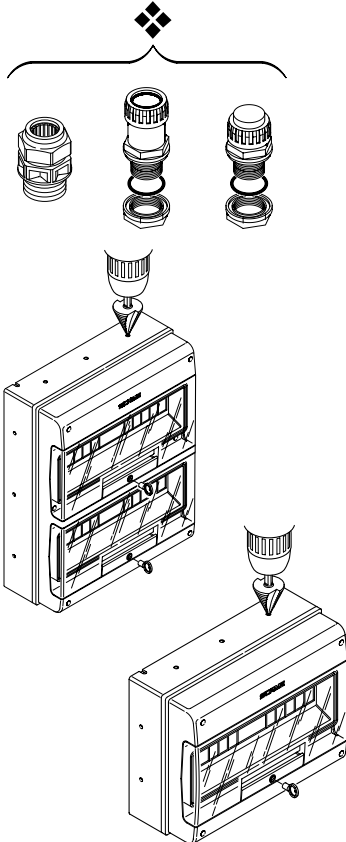

IEC/EN 62208 **IP66 CE**

CENTRALINI E QUADRI DA PARETE - CLASSIFICATI "GP" UO 400V-UI 1000V~ 1500V ::

SURFACE-MOUNTING DISTRIBUTION BOXES

BOITIERS DE DISTRIBUTION MURAUX

VERTEILERKÄSTEN FÜR WANDMONTAGE

CUADROS DE DISTRIBUCION DE PARED

صندوق التوزيع الكهربائي الحائطي - مصنف

InfoTECH

ITALY

WORLDWIDE

Numero Verde

800-018009

ScameOnLine

www.scame.com

infotech@scame.com

Articolo Article Article Artikel Articulo بضاعة	Moduli DIN DIN modules Modules DIN DIN Moduln Módulos DIN وحدات DIN	Potenza dissipabile (W) Dissipate heat power (W) Puissance qu'on peut dissiper (W) Wärmeabführvermögen (W) Potencia disipable (W) القوة التي يمكن تبديدها (W)
672.1100	0	20
672.1101	0	20
672.1200	6+6	20
672.1300	0	20
672.1301	0	20
672.2002	2	6
672.2004	4	10
672.2008	8	14
672.2012	12	22
672.2016	16	28
672.4024	24	30
672.4032	32	47
672.4116	16	28
672.4216	16	28
672.4316	16	28
672.5048	48	54
672.5116	16	28
672.5416	16	28
672.5316	16	28
672.5616	16	28
672.7064	64	60
672.2100	8	14
672.UK2100	8	14
672.2200	8	14
672.UK2200	8	14
672.2300	8	14
672.UK2300	8	14
672.2301	8	14
672.UK2301	8	14
672.3100	12	22
672.UK3100	12	22
672.3200	12	22
672.UK3200	12	22
672.3300	12	22
672.UK3300	12	22
672.3302	12	22
672.UK3302	12	22
672.5122	24	36
672.5522	24	36
672.5622	24	36
672.5822	24	36