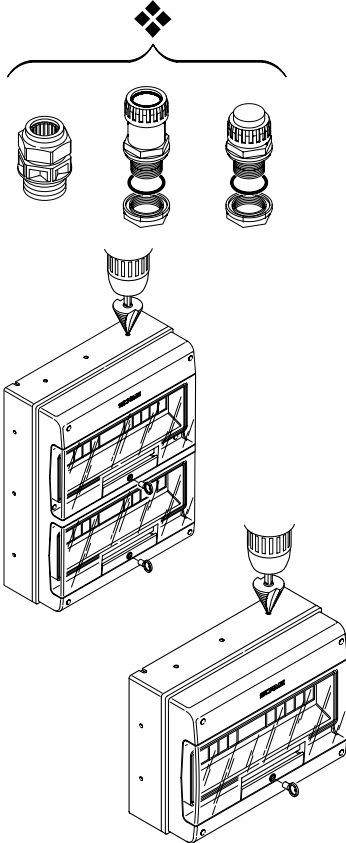

Articolo Article Article Artikel Articulo بضاعة	Moduli DIN DIN modules Modules DIN DIN Moduln Módulos DIN وحدات DIN	Potenza dissipabile (W) Dissipate heat power (W) Puissance qu'on peut dissiper (W) Wärmeabführvermögen (W) Potencia disipable (W) القوة التي يمكن تبديدها (W)
672.1100	0	20
672.1101	0	20
672.1200	6+6	20
672.1300	0	20
672.1301	0	20
672.2002	2	6
672.2004	4	10
672.2008	8	14
672.2012	12	22
672.2016	16	28
672.4024	24	30
672.4032	32	47
672.4116	16	28
672.4216	16	28
672.4316	16	28
672.5048	48	54
672.5116	16	28
672.5416	16	28
672.5316	16	28
672.5616	16	28
672.7064	64	60
672.2100	8	14
672.UK2100	8	14
672.2200	8	14
672.UK2200	8	14
672.2300	8	14
672.UK2300	8	14
672.2301	8	14
672.UK2301	8	14
672.3100	12	22
672.UK3100	12	22
672.3200	12	22
672.UK3200	12	22
672.3300	12	22
672.UK3300	12	22
672.3302	12	22
672.UK3302	12	22
672.5122	24	36
672.5522	24	36
672.5622	24	36
672.5822	24	36